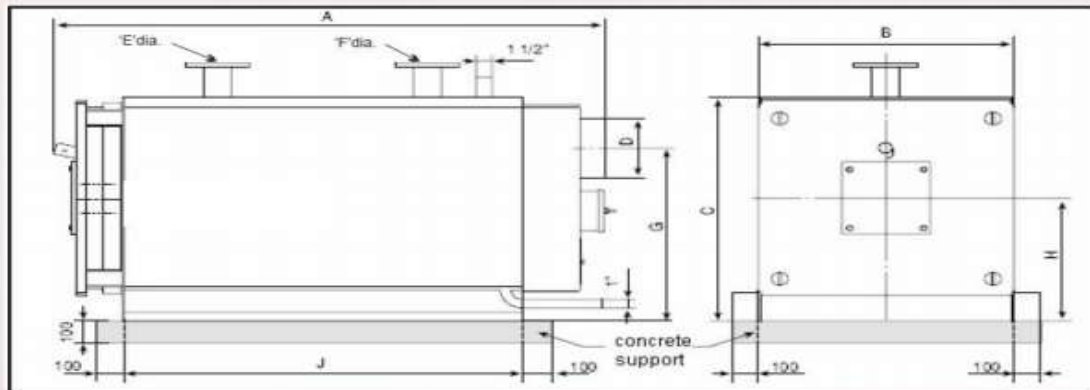

FTA series

Fire tube Boiler

TECHNICAL DATA

Model	Standard Operating Pressure Bar	Capacity		A mm	B mm	C mm	D mm	E mm	F mm	G mm	H mm	J mm	Boiler Back Pressure mbar	Water Volume lt	Weight kg
		INPUT Mj	OUTPUT kW												
60	5	260	60	1080	590	805	180	R 1"	R 1"	460	300	850	0,90	86	235
80	5	347	80	1370	700	815	217	R1 1/2"	R1 1/2"	605	440	845	0,90	105	298
100	5	433	100	1520	720	815	247	65	65	605	440	990	1,10	120	380
120	5	520	120	1520	720	815	247	65	65	605	440	990	1,30	120	380
150	5	650	150	1550	740	890	247	65	65	680	500	1030	1,50	186	433
180	5	780	180	1550	740	890	247	65	65	680	500	1030	1,70	186	433
200	5	867	200	1760	800	930	247	80	80	720	512	1210	1,70	250	520
220	5	954	220	1760	800	930	247	80	80	720	512	1210	1,80	250	520
250	5	1084	250	1760	800	930	247	80	80	720	512	1210	2,10	250	520
280	5	1214	280	1995	850	950	296	80	80	740	510	1460	2,50	320	665
300	5	1300	300	1995	850	950	296	80	80	740	510	1460	2,70	320	665
350	5	1518	350	1995	850	950	296	80	80	740	510	1460	3,00	320	665
400	5	1735	400	2070	1020	1105	296	80	80	850	595	1487	3,20	565	945
500	5	2168	500	2070	1125	1200	346	100	100	890	640	1487	3,70	635	1087
550	5	2358	550	2070	1125	1200	346	100	100	890	640	1487	3,80	635	1087
600	5	2602	600	2070	1125	1200	346	100	100	890	640	1487	3,90	635	1087
700	5	3036	700	2350	1125	1200	346	100	100	890	640	1725	4,00	690	1339
800	5	3470	800	2350	1125	1200	346	100	100	890	640	1725	4,50	690	1339
1000	5	4337	1000	2380	1450	1466	500	DN 125	DN 125	766	766	1804	5,00	1327	2500
1200	5	5205	1200	2680	1450	1466	500	DN 125	DN 125	766	766	2104	5,50	1545	2750
1400	5	6072	1400	2760	1750	1800	550	DN 125	DN 125	925	925	2330	5,50	2620	2900

Specifications subject to change without notice. Warranty conditional on verified maintenance. Please note units are only available in grey.

DISTRIBUTED BY:

AIRA Head Office - Victoria

144 Colchester Rd
Bayswater North VIC 3153
Tel: 61 3 9839 8000
Fax: 61 3 9761 4732
www.aira.com.au
aira@aira.com.au